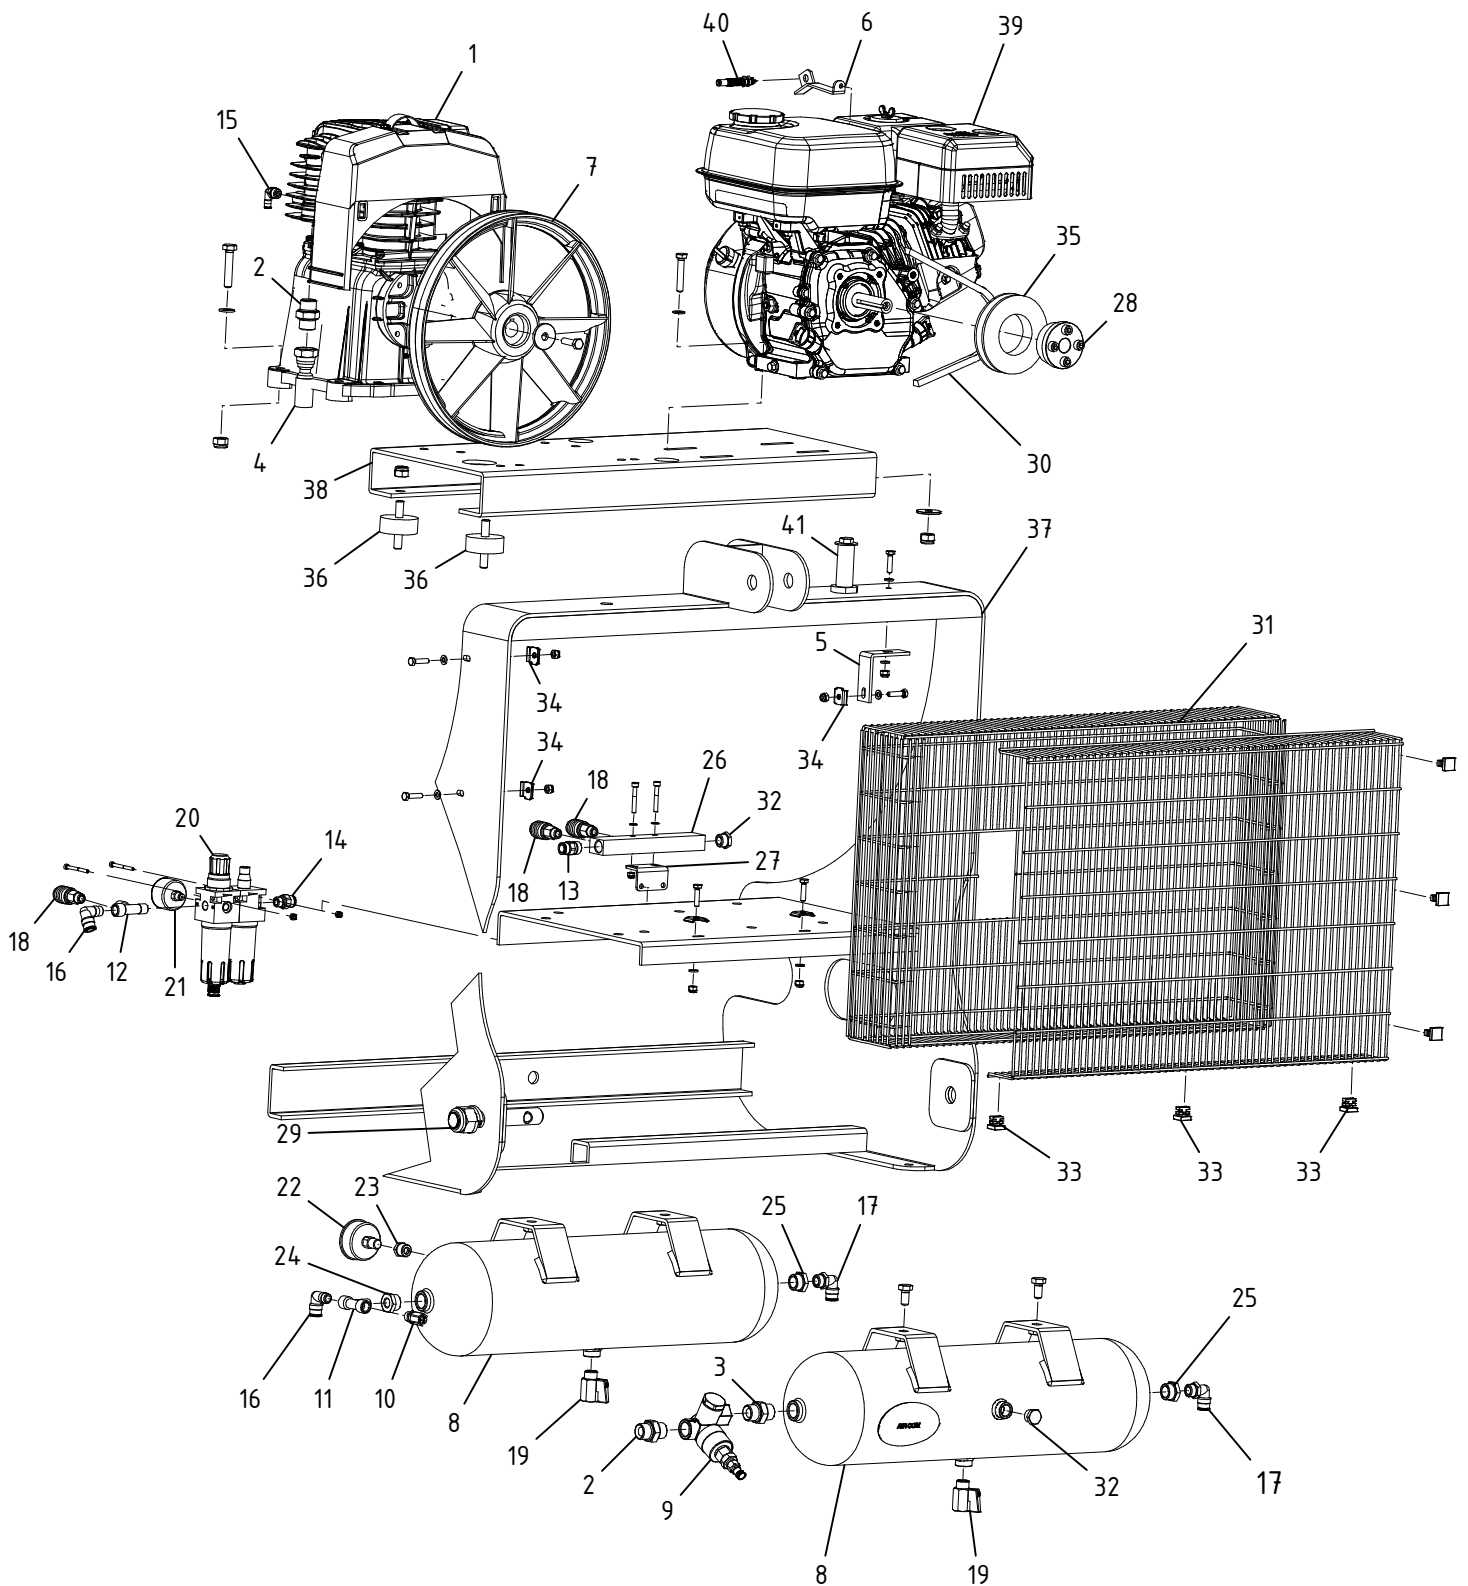

# Motocomp. MP548 Portato - Campagnola EHR210 - MOTO.2548

CAMPAGNOLA S.r.l - Tav.: 0350.0634 Release / Versione 00

**CAMPAGNOLA**

UFF. TECNICO RICAMBI - RIPRODUZIONE VIETATA

# Motocomp. MP548 Portato - Campagnola EHR210 - MOTO.2548

CAMPAGNOLA S.r.l - Tav.: 0350.0634 Release / Versione 00

Pos	Q.tà	Codice	Descrizione
1	1	0104.0169	Testata MK 113 S/volano
2	2	0105.0101	Nipples 1/2"x1/2" x tubo gomma
3	1	0105.0104	Nipples 1/2"x1/2"
4	1	0107.0328	Tubo idraulico C 1/2"+ F 1/2" mm 690
5	1	0108.0296	Supporto laterale carter a rete
6	1	0108.0300	Supporto autoreg. motore Campagnola
7	1	0109.0167	Volano MK113
8	2	0110.0218	Serbatoio 9 Lt.
9	1	0111.0112	Valvola pilota
10	1	0111.0142	Valvola sicurezza
11	1	0112.0100	Raccordo a T 1/4 FMF
12	1	0112.0127	Raccordo a T 1/4" MFF
13	1	0112.0156	Raccordo diritto 3/8" 8x10 aut.
14	1	0112.0158	Raccordo diritto 1/4" 8x10
15	1	0112.0179	Raccordo a L 1/4"-4x2
16	2	0112.0184	Raccordo a L 1/4" 8x10 aut.
17	2	0112.0204	Raccordo a L 3/8" 8x10
18	4	0113.0100	Rubinetto rapido M1/4"
19	2	0113.0125	Rubinetto a sfera MF 3/8"
20	1	0114.0132	Gruppo FR+L
21	1	0116.0106	Manometro diam.40 1/8"post.gli. ABS 0-16 Bar
22	1	0116.0107	Manometro diam.50 1/4"post.gli. ABS 0-16 Bar
23	1	0117.0100	Riduz. 3/8"x1/4" MF
24	1	0117.0101	Riduz. 1/2"x1/4" MF fil.cilindrica
25	2	0117.0102	Riduz. 1/2"x3/8" MF fil.cilindrica
26	1	0118.0101	Ripartitore aria 5 fori
27	1	0119.0209	Supporto ripartitore
28	1	0122.0201	Calettatore
29	2	0125.0137	Perno sollevamento + dado e rondella grower
30	1	0131.0191	Cinghia A 47
31	1	0132.0400	Carter a rete Moto PTO
32	2	0133.0100	Tappo 3/8"
33	9	0133.0102	Tappo plastica carter
34	7	0135.0100	Piastrina carter
35	1	0137.0202	Puleggia D. 100
36	6	0142.0108	Antivibrante M10x20x50
37	1	0143.0189	Telaio moto portato
38	1	0144.0164	Basamento moto portato
39	1	0146.0461	Motore Campagnola EHR210 - 7 Hp
40	1	0240.0100	Cilindro pneum. autoreg.
41	1	OPTI.0138	Kit perno avvolgitore